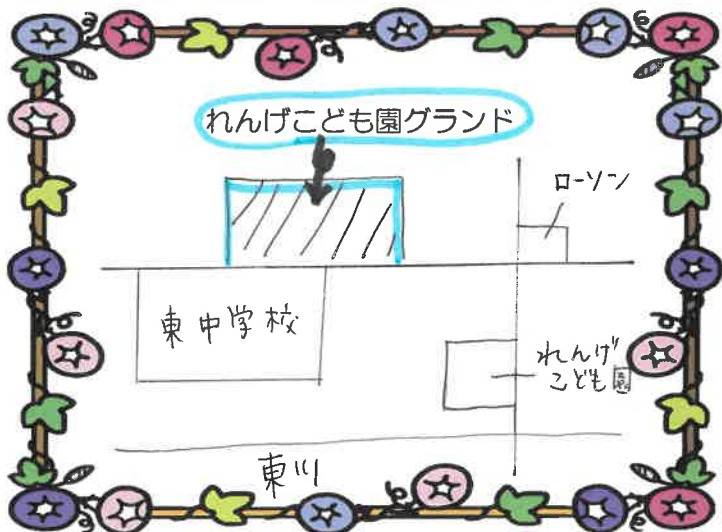

七夕飾りづくりのようす。

ご参加ありがとうございました。

7月7日晴れますように☆

またのご参加
お待ちしております。

園庭・保育室の一部開放について

〈対象〉

保育園・幼稚園に入園していない
就学前のお子さんと保護者の方

〈時間〉

午前の部 9:30~11:00

午後の部 14:00~16:00

〈持ち物〉

飲み物、着替え、タオル、オムツ、
ミルク（必要な方）

〈お願い〉

- ・登園したら近くの保育士に声をかけて下さい。
- ・園内でのカメラ、ビデオ、携帯での撮影はご遠慮ください。
- ・園内での食事はできません。
- ・駐車場は園正面の決められた所をご利用ください。

大きくなったかな週間

お子さんの身体測定を行います。
一緒に手形・足型もとれますよ。
ぜひお子さんの成長記録として素敵なアルバムを残しませんか？