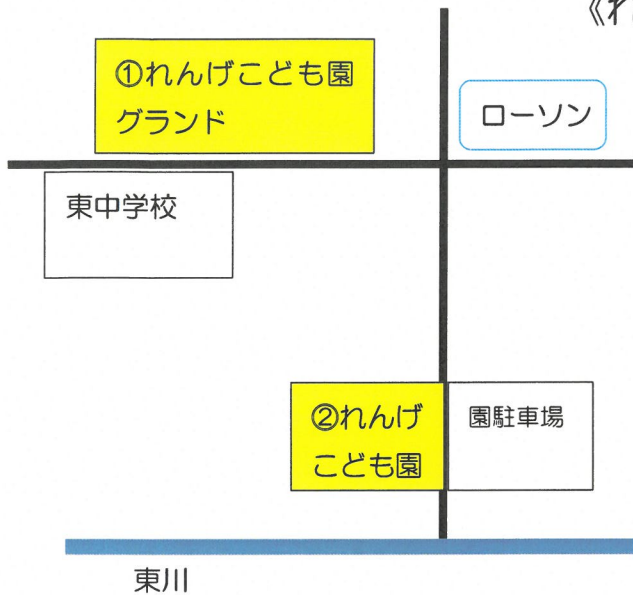

《れんげこども園 園舎・グラウンドについて》

- ① れんげこども園グラウンド
- ・東中学校の向かいにあります
 - ・駐車場・駐輪スペースあり

- ② れんげこども園（園舎）
- ・園舎向かいに駐車場
 - ・園舎側に駐輪スペースあり
- ※園舎は右側の職員用の玄関よりお入りください。施錠されていますのでインターホンを押してください。

2月の「のびのびタイム」
遊びにきてくれてありがとう
たくさん走って楽しかったね

大きくなったかな週間

お子さんの身体測定を行います。
一緒に手形・足型もとれますよ。
ぜひお子さんの成長記録として素敵
なアルバムを残しませんか？

*毎月第2週目に行います

園庭・保育室の一部開放について
〈対象〉

保育園・幼稚園に入園していない
就学前のお子さんと保護者の方

〈時間〉

午前の部 9:30～13:00

午後の部 14:00～16:30

〈持ち物〉

飲み物、着替え、タオル、オムツ、
ミルク（必要な方）

〈お願い〉

- ・登園したら近くの保育士に声をかけて下さい。
- ・園内でのカメラ、ビデオ、携帯での撮影はご遠慮ください。
- ・園内での食事はできません。
- ・駐車場は園正面の決められた所をご利用ください。

ひろば情報が、HPから見られるよう
になりました。今すぐアクセス！

所沢 れんげ 検索