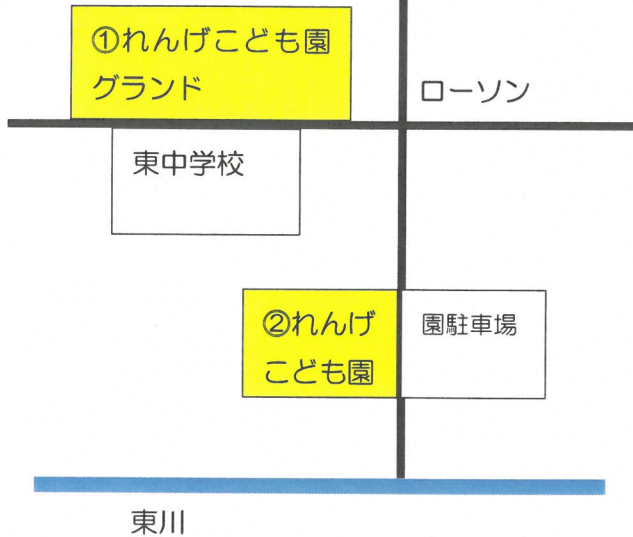

## 《れんげこども園 園舎・グラウンドについて》

- ① れんげこども園グラウンド
- ・東中学校の向かいにあります
  - ・駐車場・駐輪スペースあり

- ② れんげこども園（園舎）
- ・園舎向かいに駐車場あり
  - ・園舎側に駐輪スペースあり

※園舎は右側の職員用の玄関よりお入りください。施錠されていますのでインターホンを押してください。

### 大きくなったかな週間

お子さんの身体測定を行います。  
一緒に手形・足型もとれますよ。  
ぜひお子さんの成長記録として素敵なアルバムを残しませんか？

\* 毎月第2週目に行います

令和5年度も子育て支援センターへのご参加、ありがとうございました！！

園庭・保育室の一部開放について  
〈対象〉

保育園・幼稚園に入園していない  
就学前のお子さんと保護者の方

〈時間〉

午前の部 9:30～13:00

午後の部 14:00～16:30

〈持ち物〉

飲み物、着替え、タオル、オムツ、  
ミルク（必要な方）

〈お願い〉

- ・登園したら近くの保育士に声をかけて下さい。
- ・園内でのカメラ、ビデオ、携帯での撮影はご遠慮ください。
- ・園内での食事はできません。
- ・駐車場は園正面の決められた所をご利用ください。

ひろば情報が、HPから見られるようになりました。今すぐアクセス！

所沢 れんげ 検索