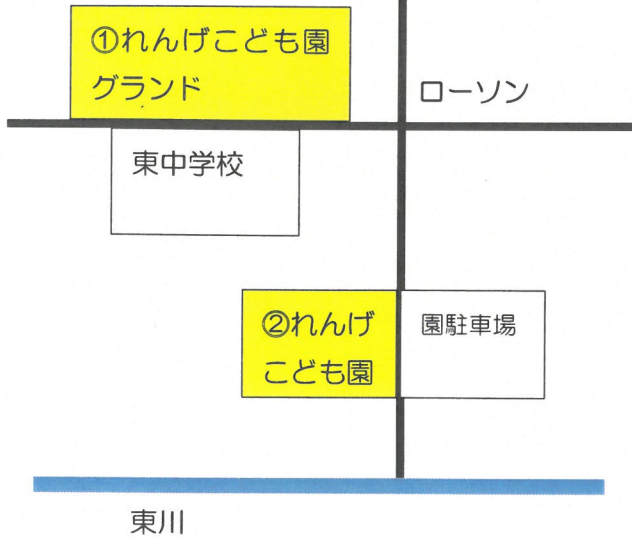

《れんげこども園 園舎・グラウンドについて》

- ① れんげこども園グラウンド
- ・東中学校の向かいにあります
 - ・駐車場・駐輪スペースあり

- ② れんげこども園（園舎）
- ・園舎向かいに駐車場あり
 - ・園舎側に駐輪スペースあり

※園舎は右側の職員用の玄関よりお入りください。施錠されていますのでインターホンを押してください。

大きくなったかな週間

お子さんの身体測定を行います。
一緒に手形・足型もとれますよ。
ぜひお子さんの成長記録として素敵なアルバムを残しませんか？

* 毎月第2週目に行います

令和5年度も子育て支援センターへのご参加、ありがとうございました！！

園庭・保育室の一部開放について

〈対象〉
保育園・幼稚園に入園していない就学前のお子さんと保護者の方

〈時間〉
午前の部 9:30～13:00
午後の部 14:00～16:30

〈持ち物〉
飲み物、着替え、タオル、オムツ、ミルク（必要な方）

〈お願い〉

- ・登園したら近くの保育士に声をかけて下さい。
- ・園内でのカメラ、ビデオ、携帯での撮影はご遠慮ください。
- ・園内での食事はできません。
- ・駐車場は園正面の決められた所をご利用ください。