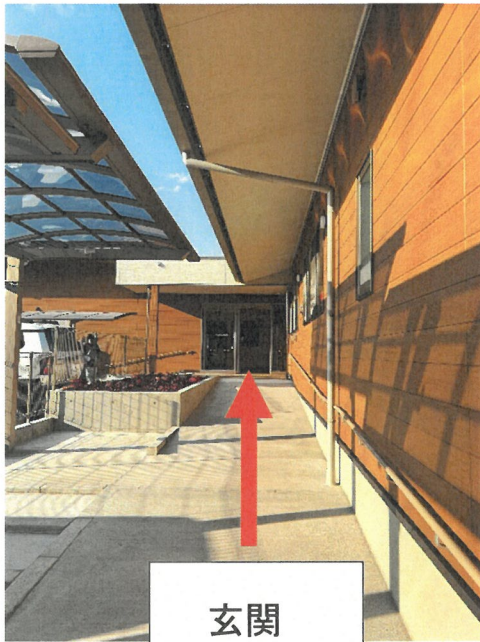

新園舎での子育て支援センターがスタートします。

駐車場・駐輪場がありますのでご利用ください。

ご利用の際は正面玄関のインターホンを押してくださいね。

新住所：牛沼 658-1

新電話番号：04-2994-0138

（以前の電話番号から数字が1つしか変わっていません。お間違いのないようにお願いします

玄関

大きくなったかな週間

お子さんの身体測定を行います。
一緒に手形・足型もとれますよ。
ぜひお子さんの成長記録として素敵なアルバムを残しませんか？
*毎月第2週目に行います

ひろば情報が、HPから見られるようになりました。今すぐアクセス！

所沢 れんげ 検索